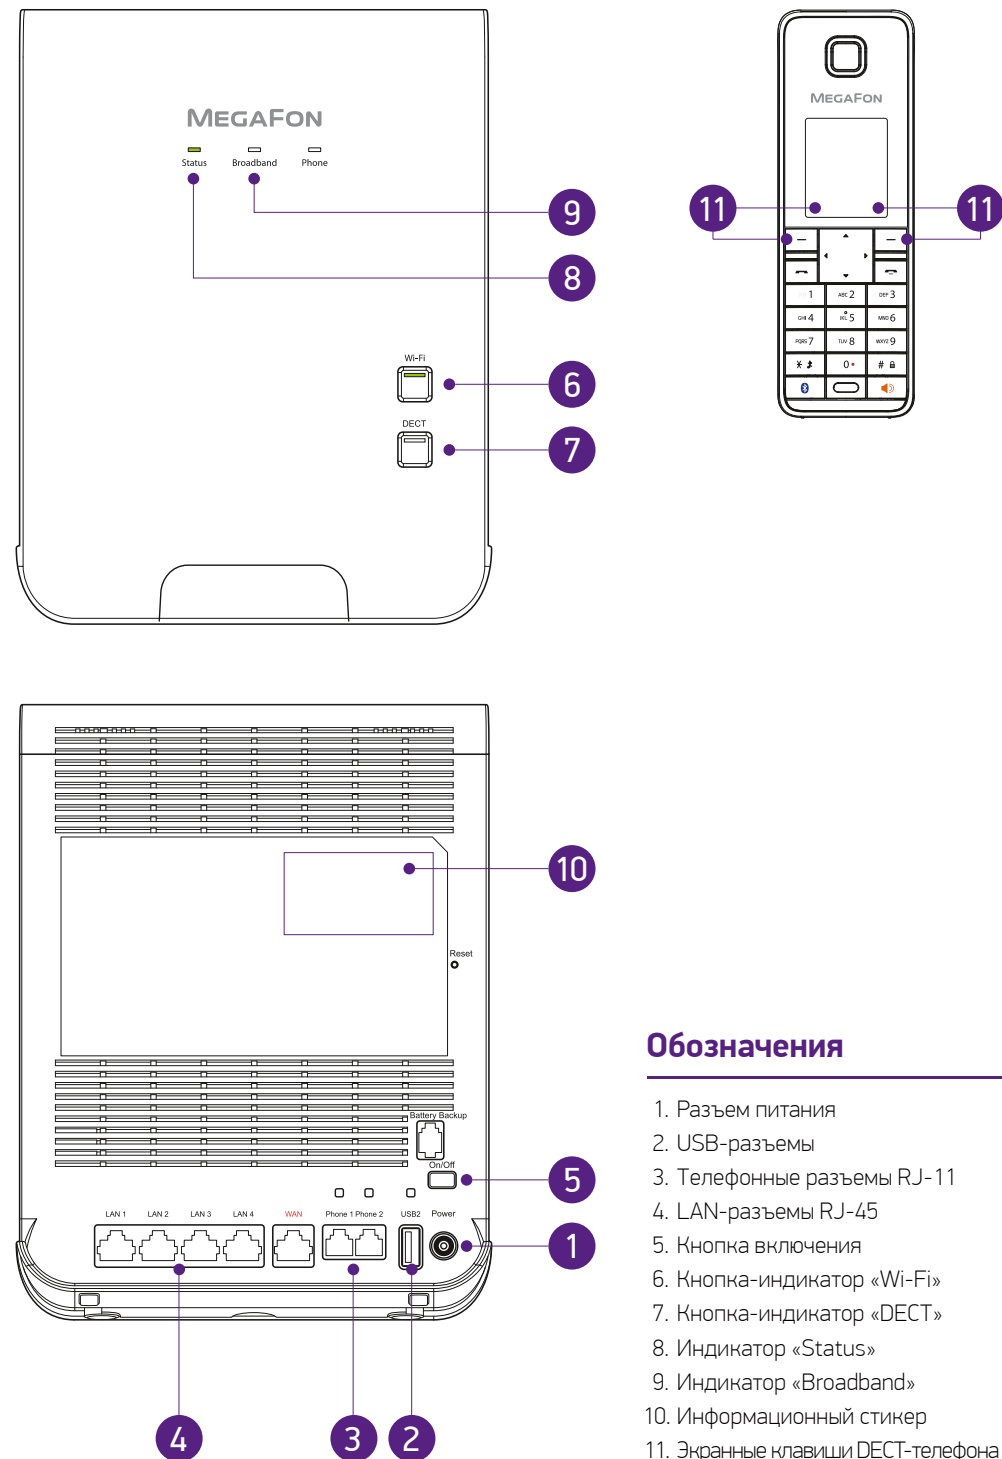

Шаг 3. Настройка телефонии

1. Нажмите и держите кнопку «DECT» (7) в течение 2–5 секунд, пока индикатор не замигает зеленым.
2. На DECT-телефоне нажмите экранную клавишу «Menu» (11), а затем выберите пункт меню «Registration».
3. В пункте «Registration» выберите базу «Base 1».
4. После того как база будет найдена, на экране трубки отобразится идентификатор радиочастоты. Нажмите экранную клавишу «Ассерт» (11) для подтверждения регистрации.
5. Зайдите на сайт megapbx.ru/officepro и активируйте телефонию по инструкции.

Дополнительные возможности

Вы также можете подключить:

- Стационарные телефоны и/или факсимильные аппараты через телефонные разъемы RJ-11 (3).
- До 5 телефонов стандарта GAP/DECT, используя инструкцию по соответствующей модели телефона.

* Стационарные компьютеры, SIP-телефоны, принтеры и/или маршрутизаторы через LAN-разъемы RJ-45 (4).

Обозначения

1. Разъем питания
2. USB-разъемы
3. Телефонные разъемы RJ-11
4. LAN-разъемы RJ-45
5. Кнопка включения
6. Кнопка-индикатор «Wi-Fi»
7. Кнопка-индикатор «DECT»
8. Индикатор «Status»
9. Индикатор «Broadband»
10. Информационный стикер
11. Экранные клавиши DECT-телефона